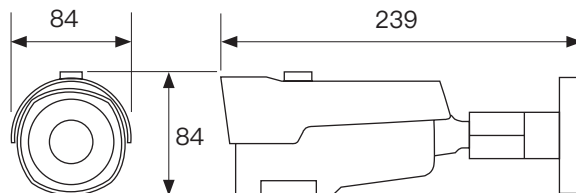

#### 產品尺寸

239x84x84 mm